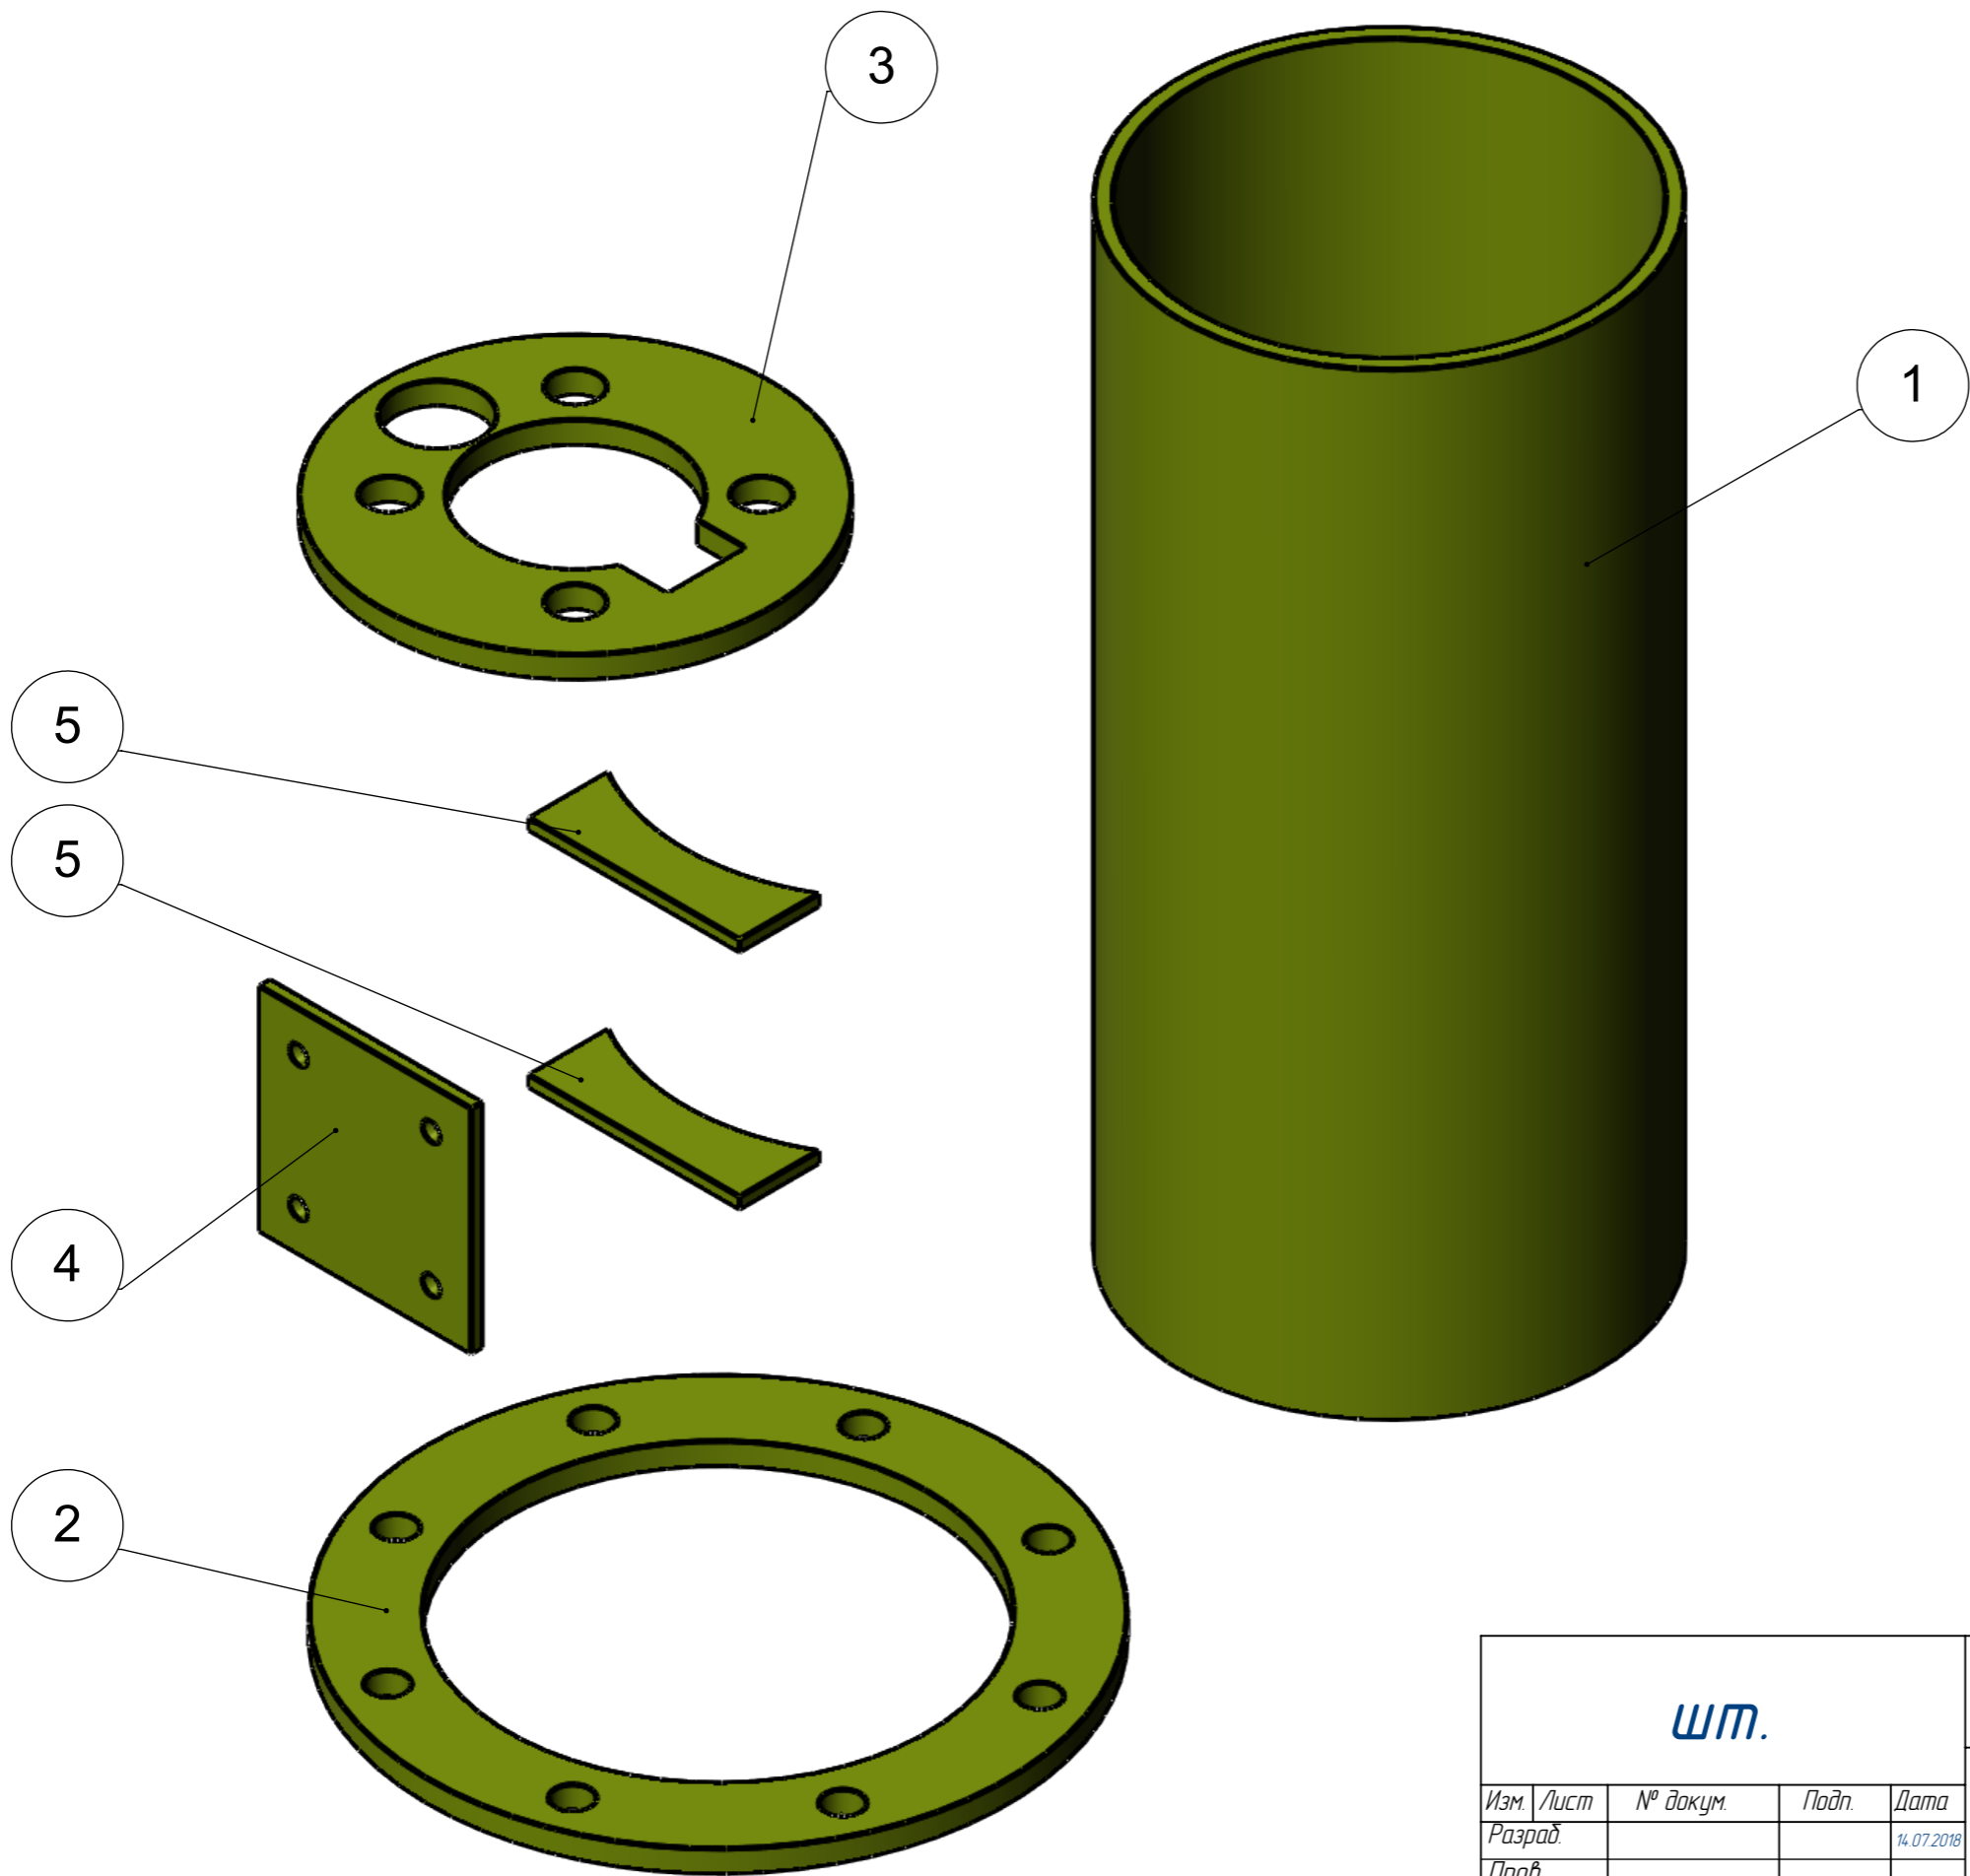

шт.					БГК-КБ 03.04.051 СБ				
Изм.	Лист	№ докум.	Подп.	Дата	Паразит-ХМ СБ	Лит.	Масса	Масштаб	
Разраб.				14.07.2018			8,58	1:5	
Пров.									
Т. контр.									
Нач. КБ									
Н. контр.									
Утв.									
						Лист 1		Листов 2	
								"БалтГеоКомплекс" www.bgk-spb.ru	

ПОЗИЦИЯ	ОБОЗНАЧЕНИЕ	К-ВО
1	Труба паразита	1
2	Фланец паразита	1
3	Кольцо паразита верх	1
4	Пластина под плиту	1
5	Пластина под плиту два	2

шт.					БГК-КБ 03.04.051 СБ				
Изм.	Лист	№ докум.	Подп.	Дата	Паразит-ХМ СБ	Лит.	Масса	Масштаб	
Разраб.				14.07.2018			8,58	1:5	
Пров.									
Т. контр.									
Нач. КБ									
Н. контр.									
Утв.									
						Лист 2		Листов 2	
						 "БалтГеоКомплекс" www.bgk-spb.ru			